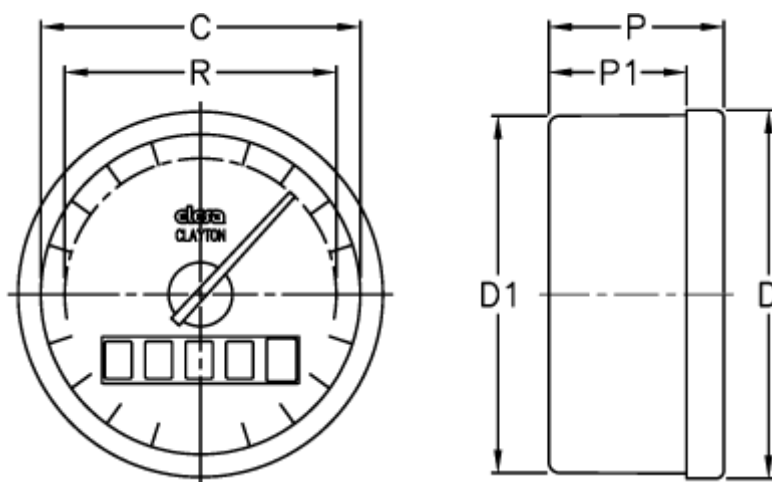

Varenummer: 2307072582
Beskrivelse: E+G Indikator
GW12-0002.0-S

Mål

C	= 60
D	= 68.5
D1	= 67
P	= 33
P1	= 26
R	= 51
Viserens nøjagtighed = 0,05	